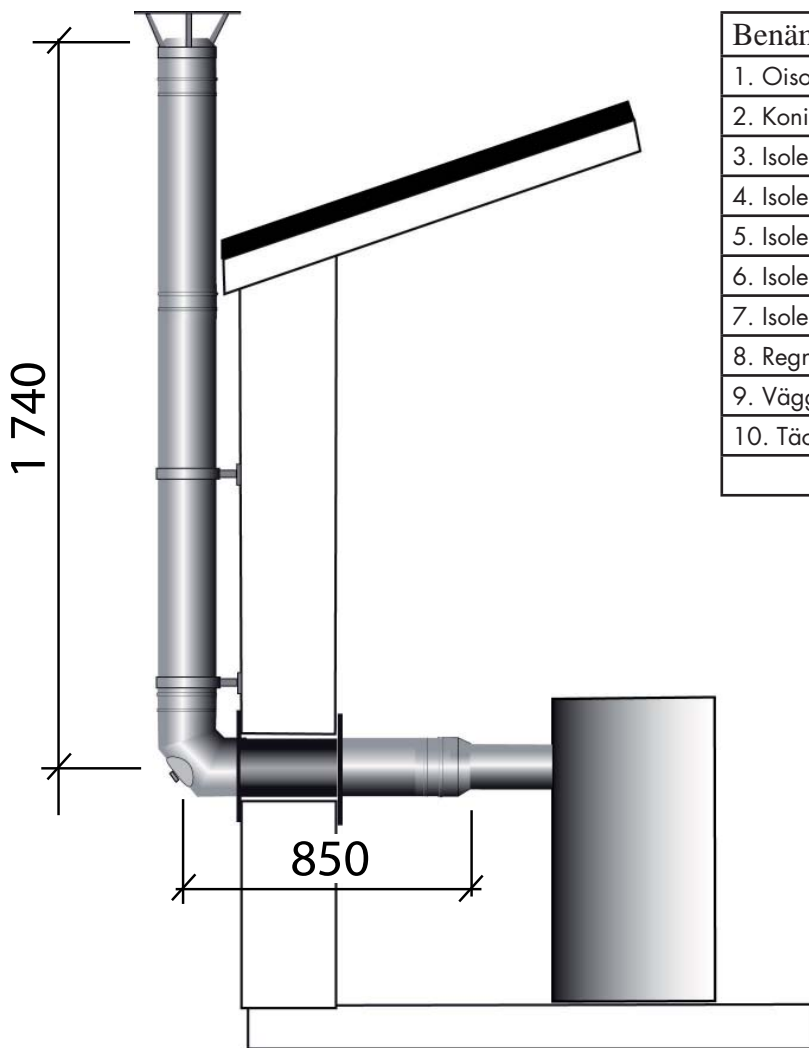

BASTU-SKORSTEN PAKET 1

TILLVAL
Överbeslag i galvaniserad
och svartlackerad plåt.
Regnkrage i rostfritt stål.

Benämning	Antal
1. Oisolerad startlängd 940 mm	1
2. Konisk övergång till isolerad skorsten	1
3. Isolerad skorstenslängd 940 mm	1
4. Isolerad skorstenslängd 440 mm	1
5. Isolerad skorstenstopp 200 mm	1
6. Regnhuv	1
7. Underbeslag med fästing/förankring	1
8. Täckplåt till innertak	1

LANDY 2001 DW
Diameter rökrör
= 120 mm

sauna
S W E D E N

BASTU-SKORSTEN PAKET 2

Benämning	Antal
1. Oisolerad startlängd 440 mm	1
2. Konisk övergång till isolerad skorsten	1
3. Isolerad skorstenslängd 440 mm	1
4. Isolerad skorstensböj 90° m. sotlucka	1
5. Isolerad skorstenslängd 940 mm	1
6. Isolerad skorstenslängd 440 mm	1
7. Isolerad skorstenstopp 200 mm	1
8. Regnhuv	1
9. Väggförankring	2
10. Täckplåtar till in- och utsida vägg	2

Diameter rökrör
= 120 mm

LANDY 2001 DW

sauna
S W E D E N

BASTU-SKORSTEN

PAKET 3