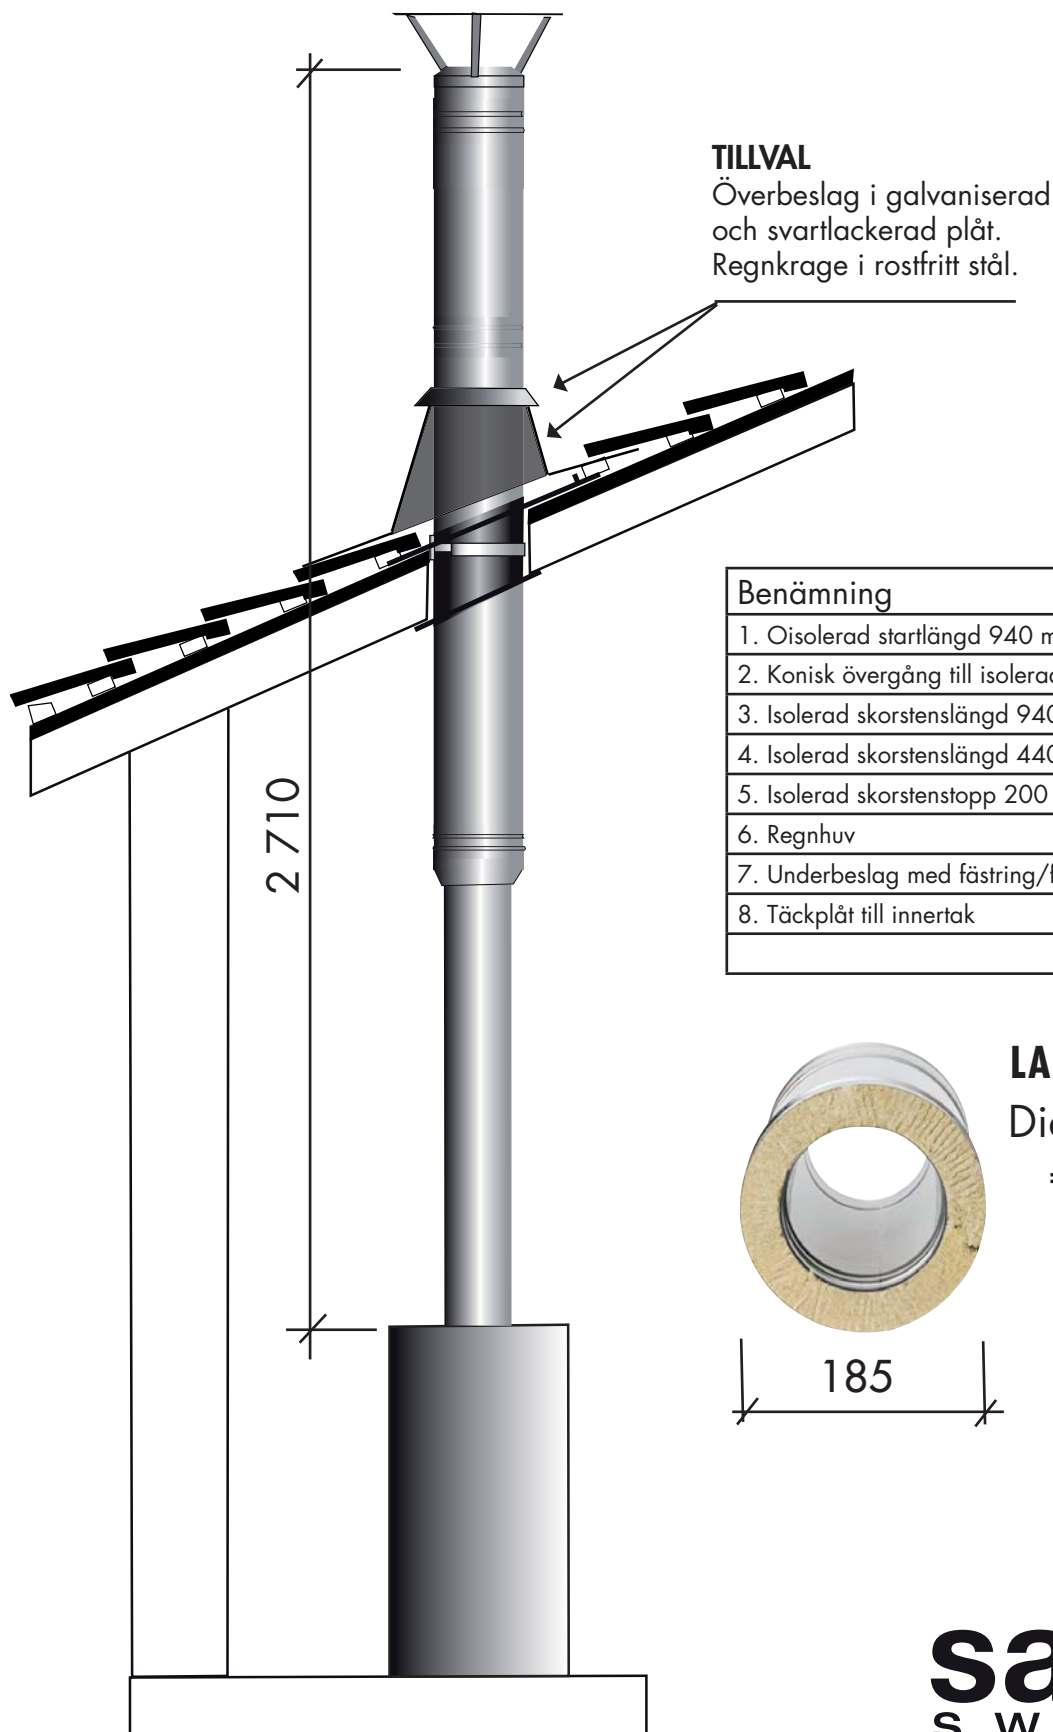

BASTU-SKORSTEN PAKET 1

TILLVAL
Överbeslag i galvaniserad
och svartlackerad plåt.
Regnkrage i rostfritt stål.

Benämning	Antal
1. Oisolerad startlängd 940 mm	1
2. Konisk övergång till isolerad skorsten	1
3. Isolerad skorstenslängd 940 mm	1
4. Isolerad skorstenslängd 440 mm	1
5. Isolerad skorstenstopp 200 mm	1
6. Regnhuv	1
7. Underbeslag med fästing/förankring	1
8. Täckplåt till innertak	1

LANDY 2001 DW
Diameter rökrör
= 120 mm

sauna
S W E D E N

BASTU-SKORSTEN PAKET 2

Benämning	Antal
1. Oisolerad startlängd 440 mm	1
2. Konisk övergång till isolerad skorsten	1
3. Isolerad skorstenslängd 440 mm	1
4. Isolerad skorstensböj 90° m. sotlucka	1
5. Isolerad skorstenslängd 940 mm	1
6. Isolerad skorstenslängd 440 mm	1
7. Isolerad skorstenstopp 200 mm	1
8. Regnhuv	1
9. Väggförankring	2
10. Täckplåtar till in- och utsida vägg	2

Diameter rökrör
= 120 mm

LANDY 2001 DW

sauna
S W E D E N

BASTU-SKORSTEN

PAKET 3